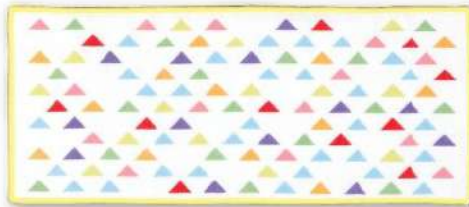

5026 七色うろこ

福ふく布

¥700 約11.5×27.5cm

表地/綿100% パイル/ポリエステル70% ナイロン30%