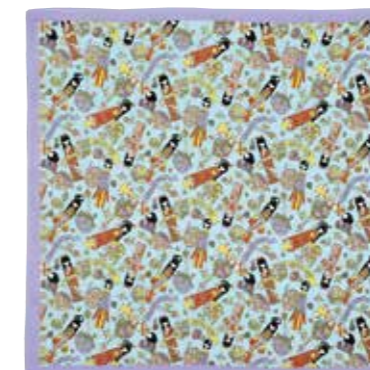

1899 忍者

ふんわり八重ガーゼハンカチ

¥ 700 約 25×25cm 綿 100%

日本 BANDANA

¥ 700 約 53×53cm 綿 100%

1938 姉さん人形(Japanese Dolls)

1939 富士と桜(Mt.Fuji&Sakura)

1940 日本地図(Japan Map)