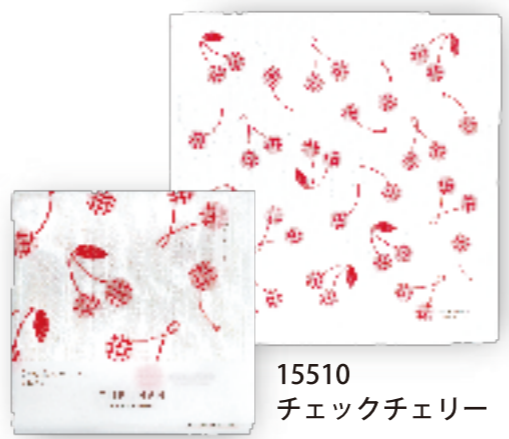

2026年 午カレンダー

**掛軸カレンダー
名入れ承ります!**

- ・名入れの色は白になります。
- ・文字サイズは25pt(9mm)以上推奨。
- ・ロゴマークは原寸サイズのデータをご用意ください。
- ・名入れは、掛軸下部の約6cm×24cm角以内のサイズで承ります。

株式会社 山本仁商店
京都市中区 町 075-221-0753

*型代・ロット・その他
不明な点は担当者にご相談ください。

17802 オレンジ 17803 グリーン

マツモトヨーコ
matsumotoyoko.kikirara.jp

17801 掛軸カレンダー
¥2,300 約89×48cm 綿100% (ケース入)

手拭いカレンダー
¥1,000 約98×35cm 綿100%

竹笹堂 蚊帳生地ふきん

15509
スター・ホース

15510
チェックチェリー

¥600 約30×30cm
表面：綿100% 中・裏面レーヨン100%(7枚合わせ)

17804 アカ 17805 カラシ

小風呂敷カレンダー
¥700 約50×50cm 綿100%

刺繍フェイスタオル

17806 ピンク 17807 クリーム 17808 シロ

午(うま)
¥800 約84×34cm 綿100%

マツモトヨーコ
ハンカチ

1928 ウマ
¥700 約50×50cm 綿100%

蕉風 ハンカチ

A チャ(ヘム) B クロ(ヘム) C コン(ヘム)